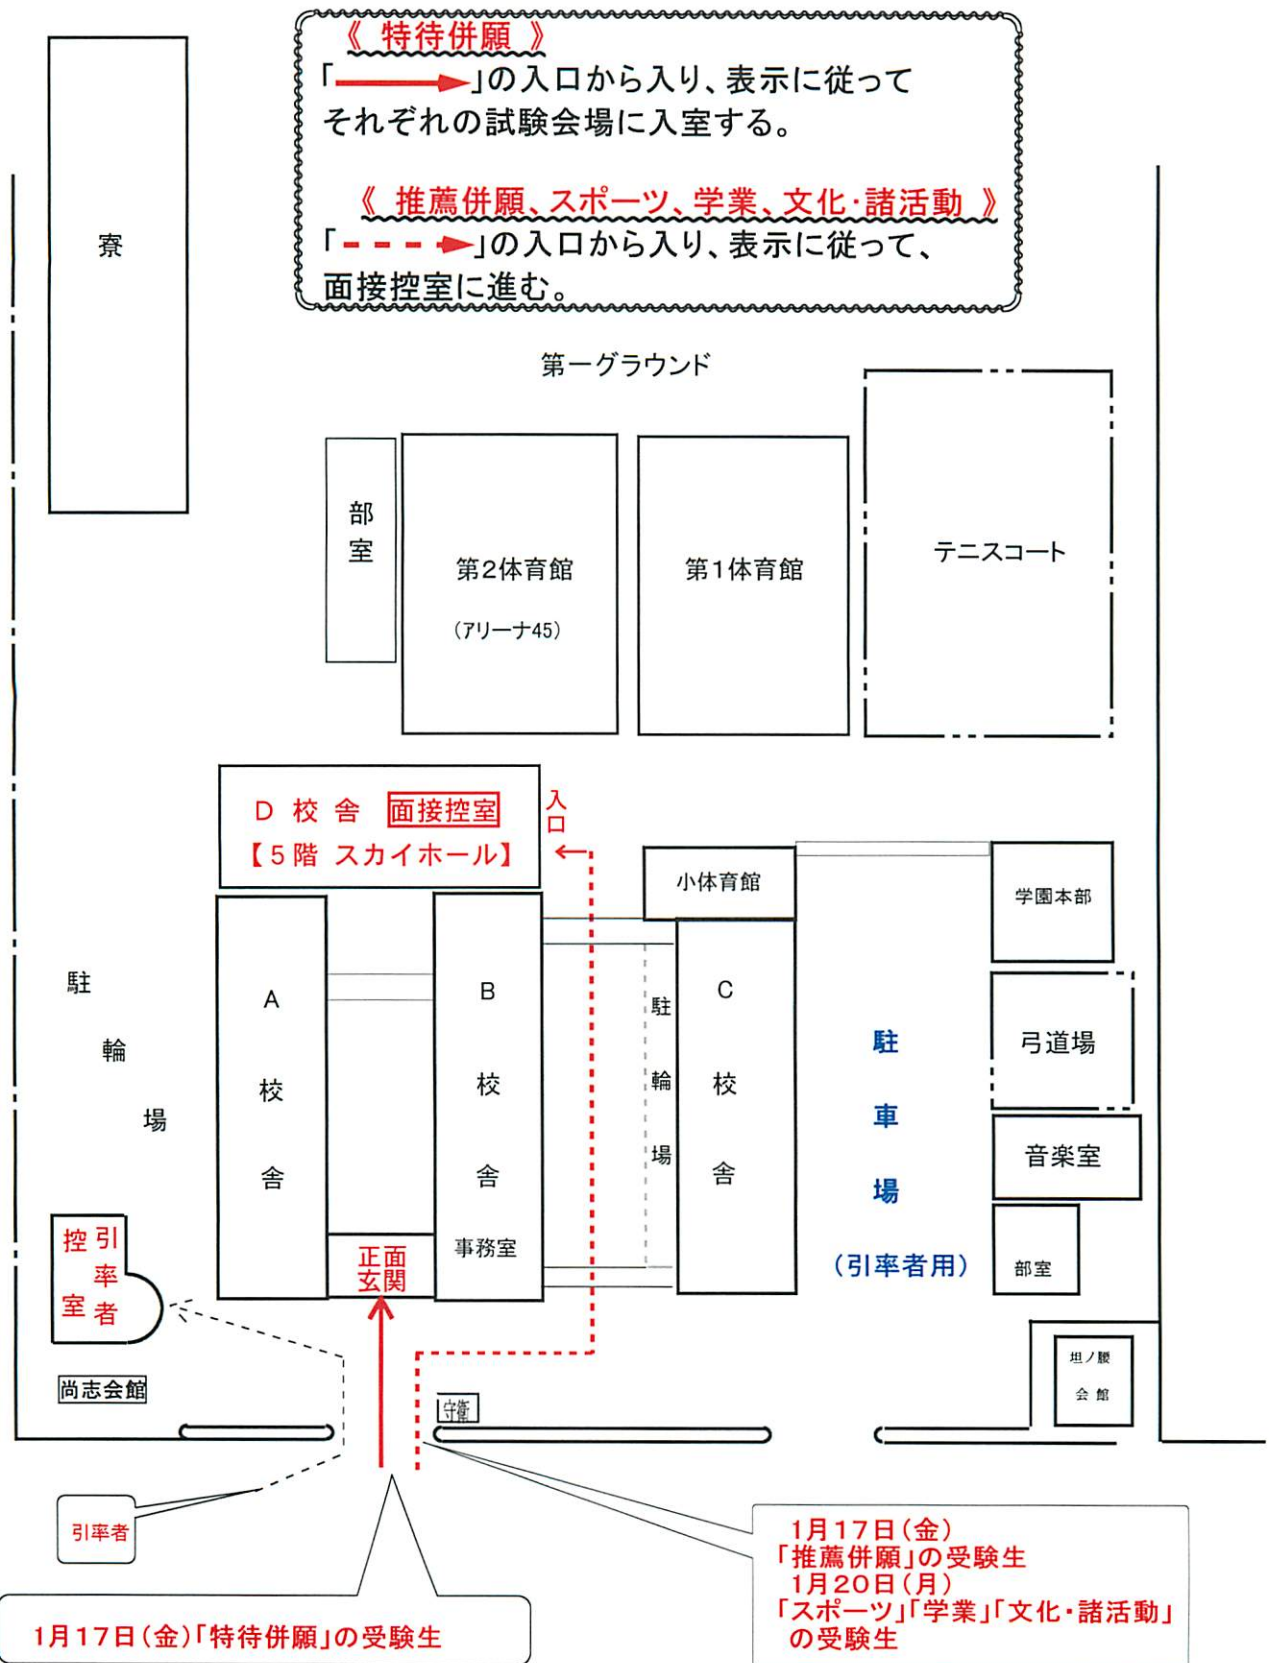

特待併願、推薦選考(スポーツ、学業、文化・諸活動、推薦併願)会場案内図

※引率者(教員・保護者)用の駐車場を校地内に準備しております。利用の際に事前申込の必要はありません。

一般選考（専願・併願） 会場案内図

※引率者(教員・保護者)用の駐車場を校地内に準備しております。利用の際に事前申込の必要はありません。