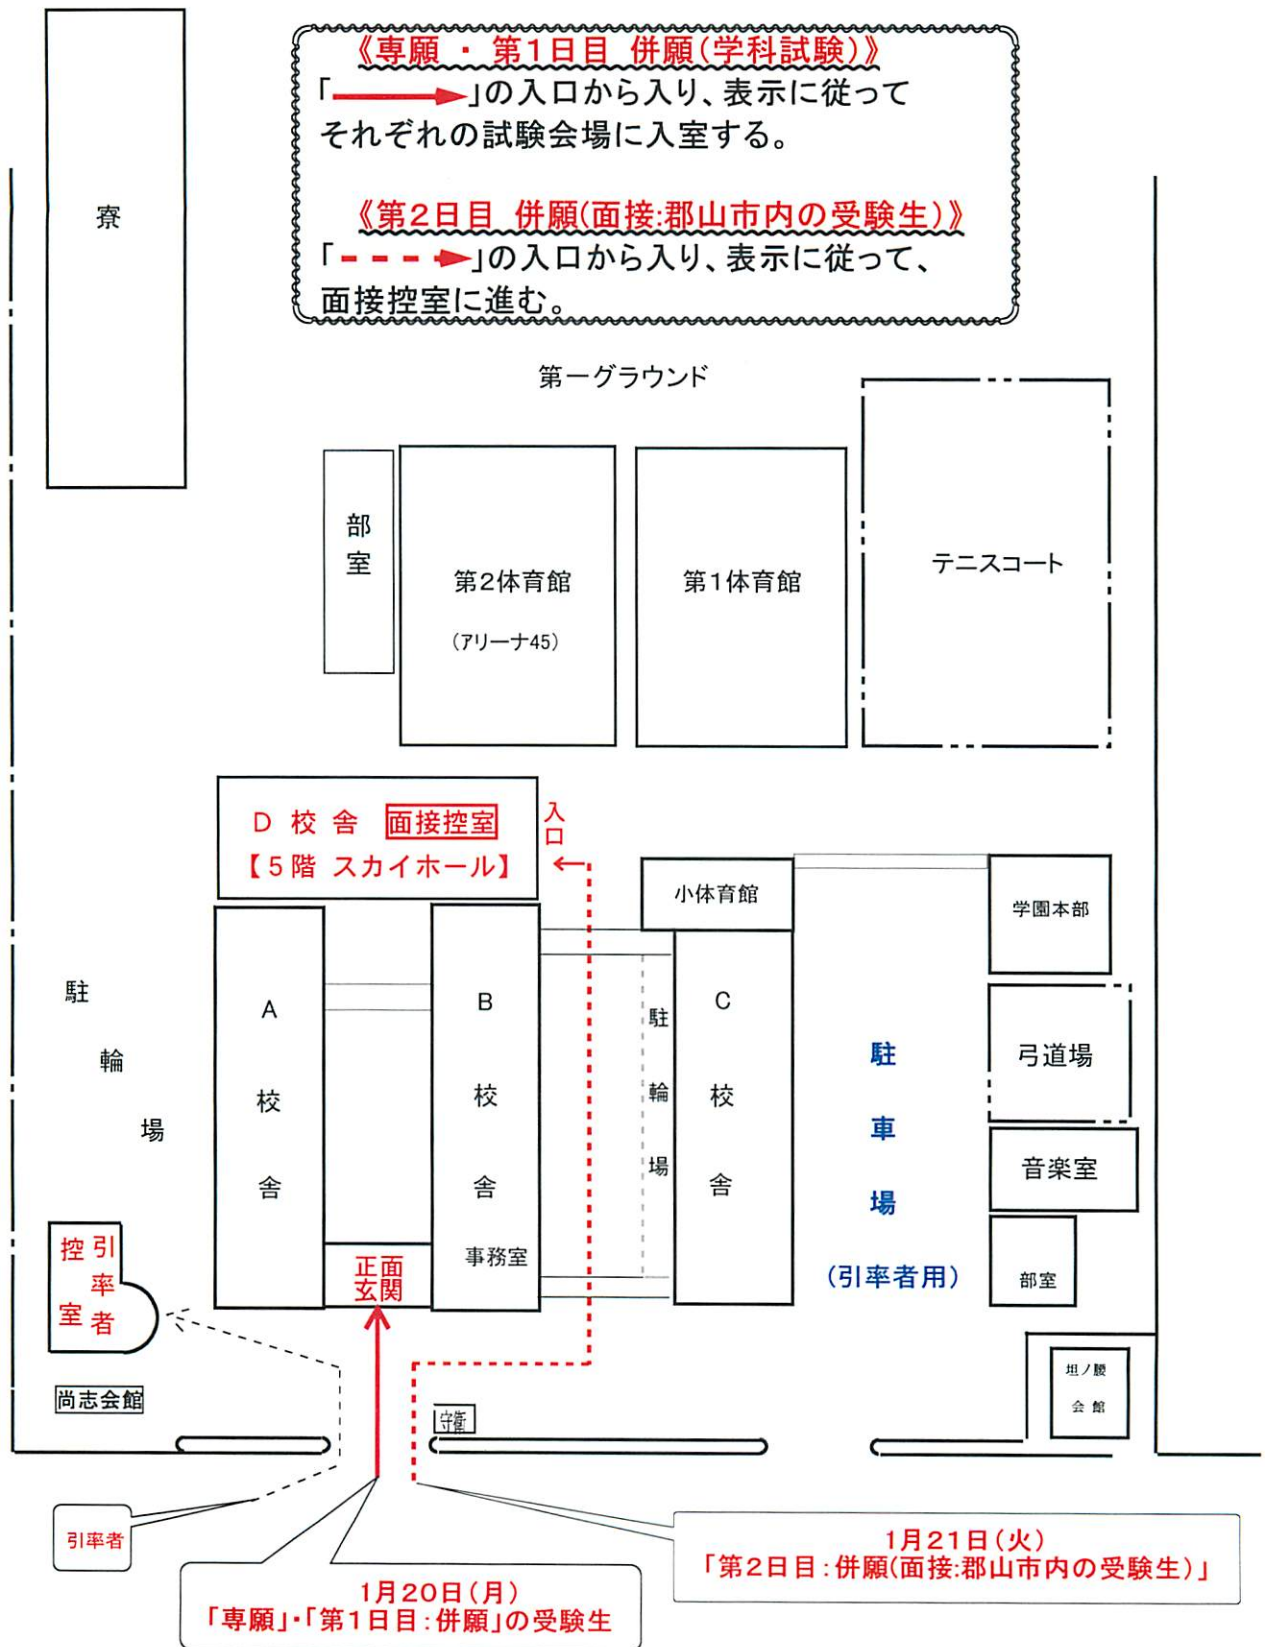

特待併願、推薦選考(スポーツ、学業、文化・諸活動、推薦併願)会場案内図

※引率者(教員・保護者)用の駐車場を校地内に準備しております。利用の際に事前申込の必要はありません。

一般選考（専願・併願） 会場案内図

※引率者(教員・保護者)用の駐車場を校地内に準備しております。利用の際に事前申込の必要はありません。